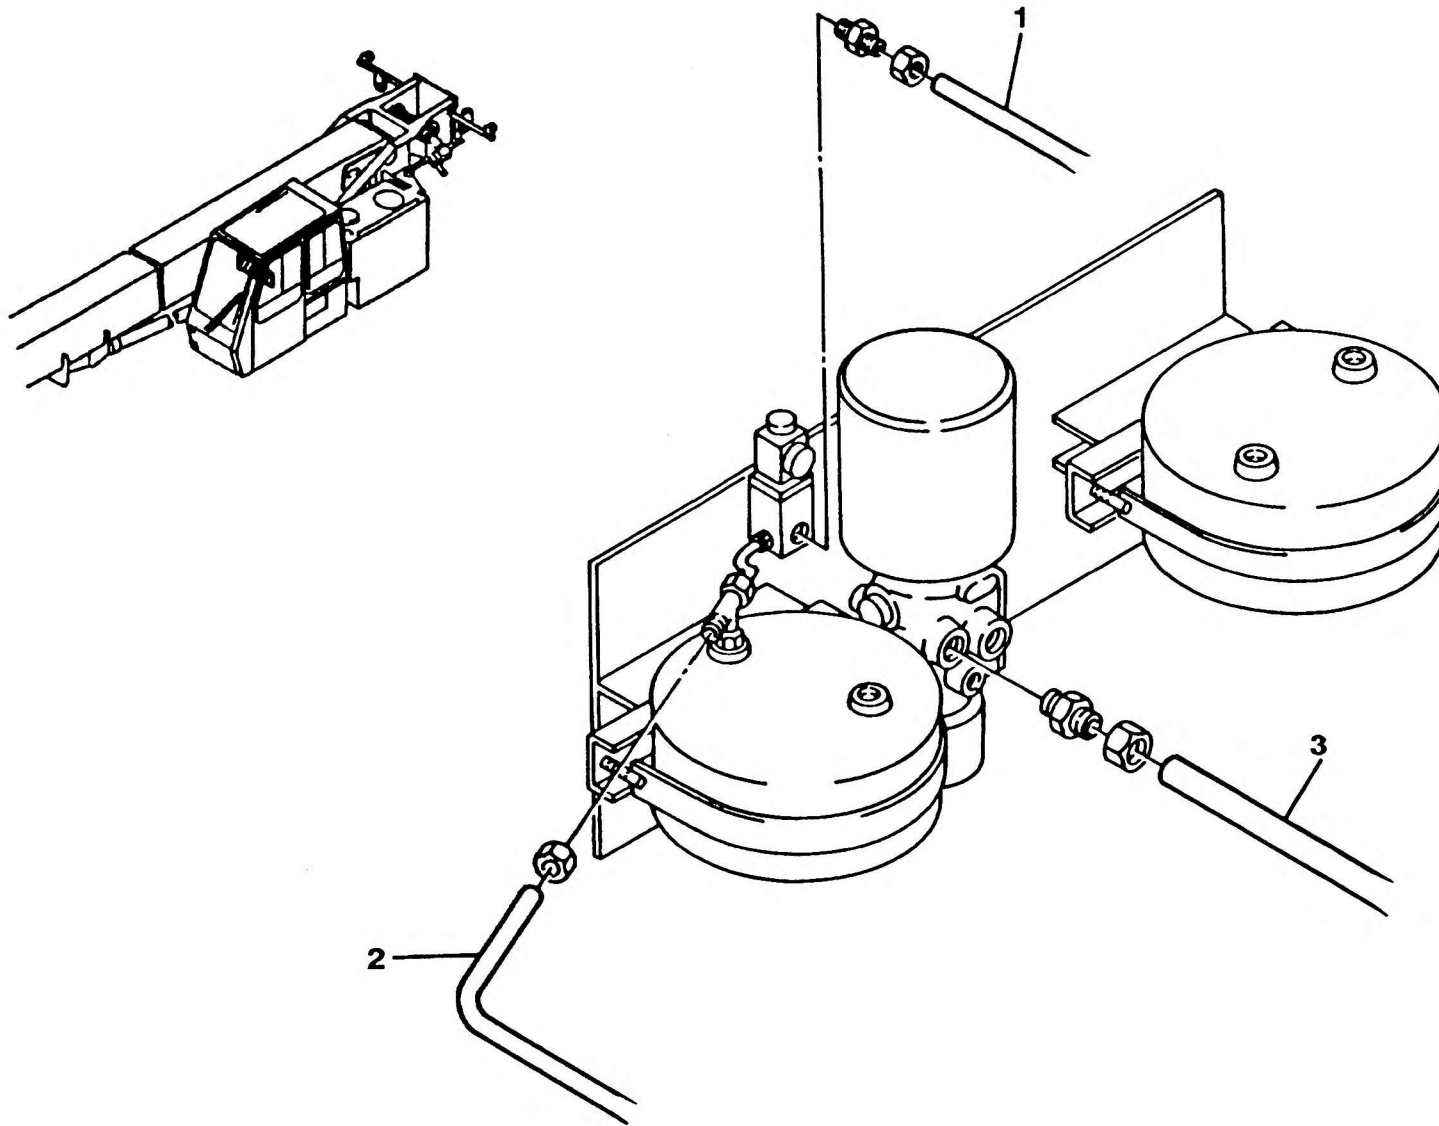

DRUCKLUFTANLAGE
COMPRESSED AIR SYSTEM

BILDТАFЕL
PICTORIAL DISPLAY

KMK 4080
BE 690
G 756

09.91

2087059-ETL

1/1

A09_101

2 084 352 de/en